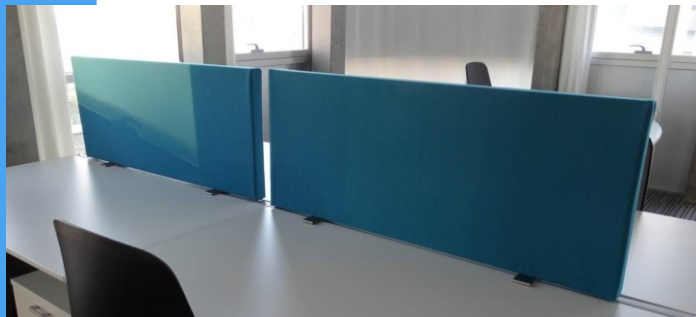

## Gamme Pianissimo

Imaginé pour votre espace de travail, les panneaux BEO sont de petits panneaux doubles faces vous apportant confort acoustique et intimité au sein de votre bureau. Les panneaux BEO sont également adaptables à votre environnement grâce aux différents types de fixation disponibles, le large choix de couleurs et de taille (standard ou sur-mesure).

**Acoustique, confort,  
intimité, décoration**

► **Barre aimantée invisible intégrée à l'intérieur du panneau : elle vous permet d'accrocher vos documents sur le panneau quand vous le souhaitez !**

Structure : Médium, double épaisseur, coins arrondis  
Absorbant acoustique : laine de roche haute densité : 65 kg/m<sup>3</sup>  
Alpha W = 0,95 Tissu Trevira Cs agrafé - 57 couleurs au choix  
Classement feu M1  
Fixations sur pieds acier thermo laqué  
1200 x 500  
1200 x 600  
1800 x 500  
1800 x 600  
Nous consulter pour tout autre format  
Possibilité d'impression sur le tissu  
Consulter notre page GEO