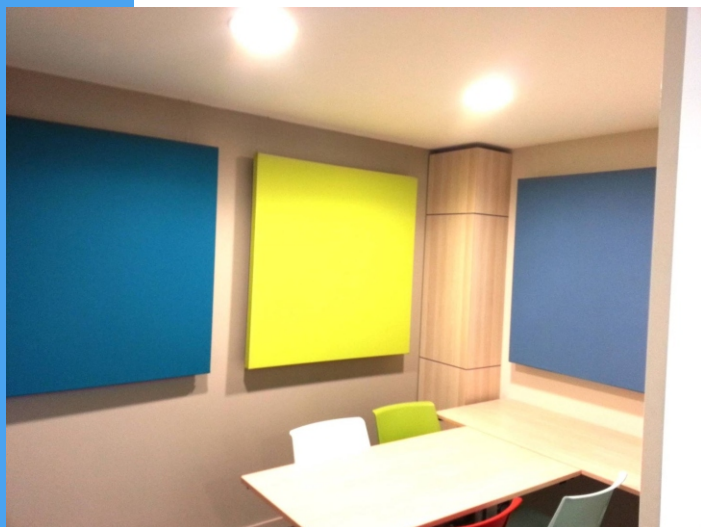

Ligne MEO by

Gamme Pianissimo

Aussi incontournables et utiles que la ligne PEO pour plafond, les panneaux MEO ont la particularité supplémentaire d'offrir un atout décoratif visible au premier coup d'œil. Disponible dans de multiples formes et couleurs, les panneaux MEO s'adaptent à leur environnement et vous assurent une diminution des nuisances sonores ainsi qu'une décoration originale et moderne.

Possibilités très étendues de tailles et de formes

(panneaux muraux biseautés)

Intégration de barres métalliques invisibles pour accrocher vos documents sur le panneau quand vous le désirez

Structure : acier ou médium pour les formes spécifiques
Absorbant acoustique : laine de roche haute densité : 65kg/m³
Alpha W = 0,95. Tissu Trevira Cs - Classement feu M1
Fixation par platines murales en acier (panneau collé au mur ou à 2cm) ou par aimants.
Produit à la fois efficace en terme d'acoustique et jouant un rôle décoratif grâce aux possibilités de varier les formes.