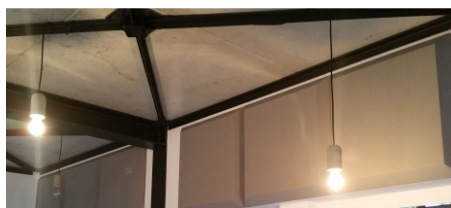

Ligne MEO by

Gamme Pianissimo

Aussi incontournables et utiles que la ligne PEO pour plafond, les panneaux MEO ont la particularité supplémentaire d'offrir un atout décoratif visible au premier coup d'œil. Disponible dans de multiples formes et couleurs, les panneaux MEO s'adaptent à leur environnement et vous assurent une diminution des nuisances sonores ainsi qu'une décoration originale et moderne.

Possibilités très étendues de tailles et de formes

(panneaux muraux biseautés)

Intégration de barres métalliques invisibles pour accrocher vos documents sur le panneau quand vous le désirez

Structure : acier ou médium pour les formes spécifiques
Absorbant acoustique : laine de roche haute densité : 65kg/m³
Alpha W = 0,95. Tissu Trevira Cs - Classement feu M1
Fixation par platines murales en acier (panneau collé au mur ou à 2cm) ou par aimants.
Produit à la fois efficace en terme d'acoustique et jouant un rôle décoratif grâce aux possibilités de varier les formes.