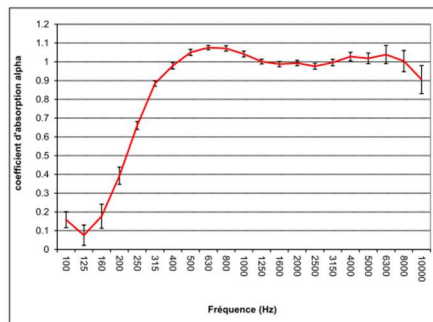

COLORIS DISPONIBLES

15 coloris variés au choix.

Nuancier TWIST

► Nuanciers sur demande

PERFORMANCES ACOUSTIQUES

Freq (Hz)	alpha mesuré	TR à vide	TR avec matériau
100	0.16	8.31	6.67
125	0.68	8.01	7.20
160	0.18	7.42	5.96
200	0.39	6.71	4.50
250	0.66	7.28	3.84
315	0.88	8.36	3.52
400	0.98	8.34	3.31
500	1.05	8.48	3.19
630	1.08	8.94	3.20
800	1.07	8.80	3.19
1000	1.04	8.16	3.16
1250	1.00	7.55	3.14
1600	0.99	6.88	3.04
2000	0.99	5.92	2.83
2500	0.98	4.85	2.58
3150	1.00	3.77	2.22
4000	1.03	2.84	1.84
5000	1.02	2.15	1.53
6300	1.04	1.52	1.18
8000	1.00	1.05	0.90
10000	0.91	0.85	0.75