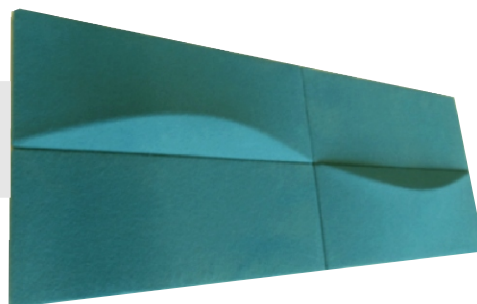

## Gamme Tango panneaux en relief

Concept innovant et original, l'intégration de formes et motifs 3D ajoute du cachet et une certaine patte personnelle aux panneaux.

Choisissez parmi les différentes formes que nous proposons ou suggérez la vôtre. Les possibilités de créations sont sans limite grâce aux 57 couleurs de tissu différentes et aux formes à votre guise.

Intégration de barres métalliques invisibles pour accrocher vos documents sur le panneau quand vous le désirez

Vague, pointe de diamants...  
Les possibilités de formes sont infinies

Structure : PVC, bords arrondis en bois  
Absorbant : laine de roche 20 mm alpha : 0,5  
mousse acoustique 15 mm M1, alpha 0,35  
Tissu Trevira CS - Choix parmi 57 couleurs  
Fixation par Velcro, clips ou aimants  
Possibilité d'impression & d'intégration de barre aimantée  
(Consulter notre page d'options)