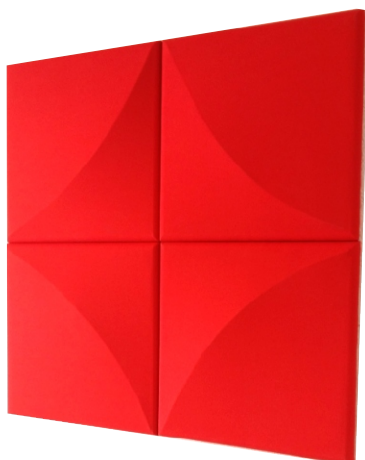

# Ligne Tango 3D by

## Gamme Tango panneaux en relief

Concept innovant et original, l'intégration de formes et motifs 3D ajoute du cachet et une certaine patte personnelle aux panneaux.

Choisissez parmi les différentes formes que nous proposons ou suggérez la vôtre. Les possibilités de créations sont sans limite grâce aux 57 couleurs de tissu différentes et aux formes à votre guise.

Intégration de barres métalliques invisibles pour accrocher vos documents sur le panneau quand vous le désirez

Vague, pointe de diamants...  
Les possibilités de formes sont infinies

Structure : PVC, bords arrondis en bois  
Absorbant : laine de roche 20 mm alpha : 0,5  
mousse acoustique 15 mm M1, alpha 0,35  
Tissu Trevira CS - Choix parmi 57 couleurs  
Fixation par Velcro, clips ou aimants  
Possibilité d'impression & d'intégration de barre aimantée  
(Consulter notre page d'options)