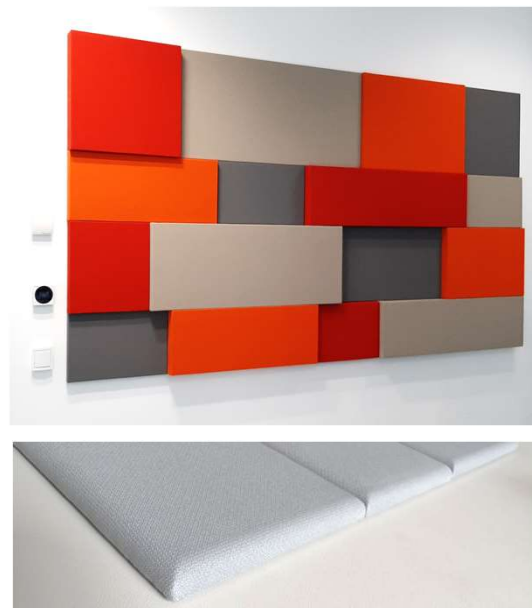

Silencio

TANGO

L'adaptable
sur mesure

▶ Gamme Tango

▶ Le TANGO MEO s'adapte à l'habillage mural, dans toutes les dimensions et dans 57 coloris différents, les possibilités de composition sont infinies.

▶ Sa simplicité d'installation grâce aux aimants, au velcro ou bien collé en fait un panneau original et décoratif qui ne nécessite aucune aide dans sa pose. Il ne reste plus qu'à laisser place à votre âme d'artiste !

COLORIS DISPONIBLES

57 coloris variés au choix.

Nuancier STEP

Nuancier MINI

▶ Nuanciers sur demande

PERFORMANCES ACOUSTIQUES

Freq (Hz)	alpha mesuré	TR à vide	TR avec matériaux
100	0.16	8.31	6.67
125	0.08	8.01	7.20
160	0.18	7.42	5.96
200	0.39	6.71	4.50
250	0.66	7.28	3.84
315	0.88	8.36	3.52
400	0.98	8.34	3.31
500	1.05	8.48	3.19
630	1.08	8.94	3.20
800	1.07	8.80	3.19
1000	1.04	8.16	3.16
1250	1.00	7.55	3.14
1600	0.99	6.88	3.04
2000	0.99	5.92	2.83
2500	0.98	4.85	2.58
3150	1.00	3.77	2.22
4000	1.03	2.84	1.84
5000	1.02	2.15	1.53
6300	1.04	1.52	1.18
8000	1.00	1.08	0.90
10000	0.91	0.85	0.75

SPECIFICITES

épaisseur 30 ou 50 mm
bords droits ou ¼ de ronds.
Habillage 1 face. **Dimensions et découpes sur mesure**

QUINCAILLERIE FOURNIE

platine murale, velcro ou aimants

- STRUCTURE** | Cadre bois PEFC, Pvc 5 mm
- ABSORBANT ACOUSTIQUE** | Laine de roche haute densité : 65 kg/m³
- ALPHA** | 0,95 pour 1000Hz
- TISSUS** | Trévira Cs
- FIXATION** | Platinas, Velcro ou aimants
- OPTION** | Tissu imprimé, forme spéciale, intégration luminaire
- DIMENSIONS STANDARD** | Sur mesure à la découpe