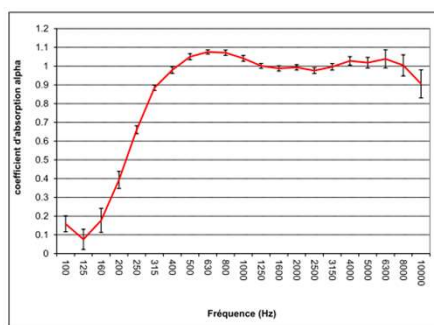

COLORIS DISPONIBLES

57 coloris variés au choix.

Nuancier STEP

Nuancier MINI

▶ Nuanciers sur demande

PERFORMANCES ACOUSTIQUES

Freq (Hz)	alpha mesuré	TR à vide	TR avec matériaux
100	0.16	8.31	6.67
125	0.08	8.01	7.20
160	0.18	7.42	5.96
200	0.39	6.71	4.50
250	0.66	7.28	3.84
315	0.88	8.36	3.52
400	0.98	8.34	3.31
500	1.05	8.48	3.19
630	1.08	8.94	3.20
800	1.07	8.80	3.19
1000	1.04	8.16	3.16
1250	1.00	7.55	3.14
1600	0.99	6.88	3.04
2000	0.99	5.92	2.83
2500	0.98	4.85	2.58
3150	1.00	3.77	2.22
4000	1.03	2.84	1.84
5000	1.02	2.15	1.53
6300	1.04	1.52	1.18
8000	1.00	1.08	0.90
10000	0.91	0.85	0.75