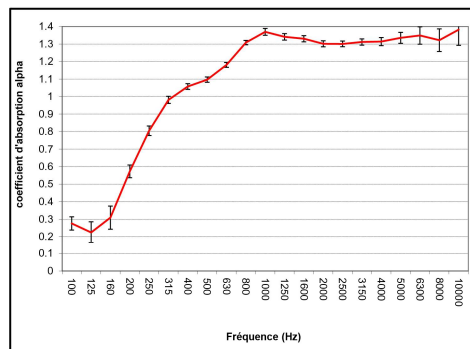

57 coloris variés au choix.

Nuancier STEP

Nuancier MINI

► Nuanciers sur demande

PERFORMANCES ACOUSTIQUES

| Fréq (Hz) | alpha mesure | TR à vide | TR avec matériau |
|-----------|--------------|-----------|------------------|
| 100 | 0.28 | 8.31 | 5.81 |
| 125 | 0.22 | 8.01 | 5.99 |
| 160 | 0.31 | 7.42 | 5.19 |
| 200 | 0.57 | 6.71 | 3.90 |
| 250 | 0.81 | 7.28 | 3.48 |
| 315 | 0.98 | 8.36 | 3.30 |
| 400 | 1.06 | 8.34 | 3.15 |
| 500 | 1.10 | 8.48 | 3.10 |
| 630 | 1.18 | 8.94 | 3.01 |
| 800 | 1.31 | 8.80 | 2.80 |
| 1000 | 1.37 | 8.16 | 2.64 |
| 1250 | 1.34 | 7.55 | 2.61 |
| 1600 | 1.33 | 6.88 | 2.54 |
| 2000 | 1.30 | 5.92 | 2.43 |
| 2500 | 1.30 | 4.85 | 2.23 |
| 3150 | 1.31 | 3.77 | 1.96 |
| 4000 | 1.31 | 2.84 | 1.67 |
| 5000 | 1.34 | 2.15 | 1.39 |
| 6300 | 1.35 | 1.52 | 1.10 |
| 8000 | 1.32 | 1.08 | 0.85 |
| 10000 | 1.38 | 0.85 | 0.70 |