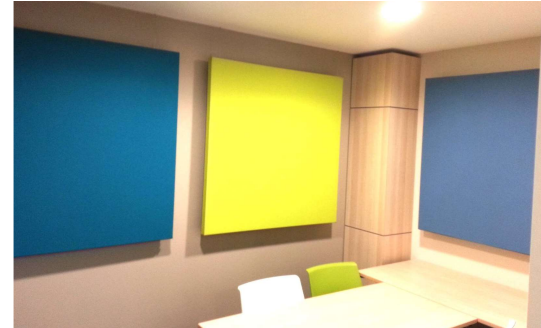

# MÉO

De l'acoustique positionnés sur vos Murs

▶ LIGNE PIANISSIMO, les classiques de l'acoustique

▶ Aussi incontournables que la ligne PÉO pour plafonds, les panneaux MÉO ont la particularité d'avoir un atout décoratif au premier coup d'œil.

▶ Disponibles dans de nombreuses formes et couleurs, les panneaux MÉO s'adaptent à leur environnement et vous assurent une diminution des nuisances sonores ainsi qu'une décoration originale et moderne.

## COLORIS DISPONIBLES

57 coloris variés au choix.

Nuancier STEP

Nuancier MINI

▶ Nuanciers sur demande