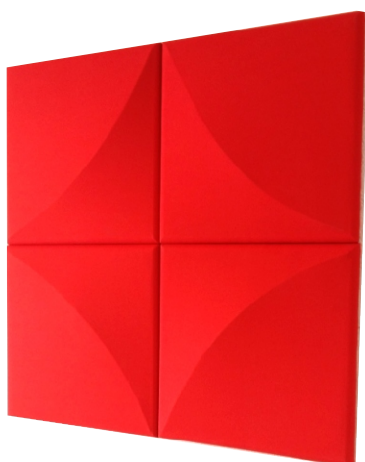

Ligne Tango 3D by

Gamme Tango panneaux en relief

Concept innovant et original, l'intégration de formes et motifs 3D ajoute du cachet et une certaine patte personnelle aux panneaux.

Choisissez parmi les différentes formes que nous proposons ou suggérez la vôtre. Les possibilités de créations sont sans limite grâce aux 57 couleurs de tissu différentes et aux formes à votre guise.

Intégration de barres métalliques invisibles pour accrocher vos documents sur le panneau quand vous le désirez

Vague, pointe de diamants...
Les possibilités de formes sont infinies

Structure : PVC, bords arrondis en bois
Absorbant : laine de roche 20 mm alpha : 0,5
mousse acoustique 15 mm M1, alpha 0,35
Tissu Trevira CS - Choix parmi 57 couleurs
Fixation par Velcro, clips ou aimants
Possibilité d'impression & d'intégration de barre aimantée
(Consulter notre page d'options)