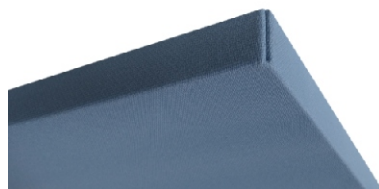

## Les panneaux plafond

Disponible dans une multitude de formes et de colories, les panneaux Plafond PEO de Silencio offrent des possibilités infinies pour équiper votre espace aérien en acoustique. Accrochés au plafond ou suspendus pour de meilleurs résultats acoustiques, la ligne PEO s'adapte et se modèle selon vos envies. De forme arrondie, carré ou complètement sur mesure.

Structure : acier ou médium pour les formes circulaires  
Absorbant acoustique : laine de roche haute densité : 65 kg/m<sup>3</sup>  
Alpha =1 pour 1000Hz- Tissu Trevira Cs  
Choix parmi 57 couleurs  
Classement feu M1

Suspension au plafond par câble et embout déco.  
Installation rapide et repositionnement facile grâce au Twistclip  
Produit à la fois efficace en terme d'acoustique et jouant un rôle décoratif.